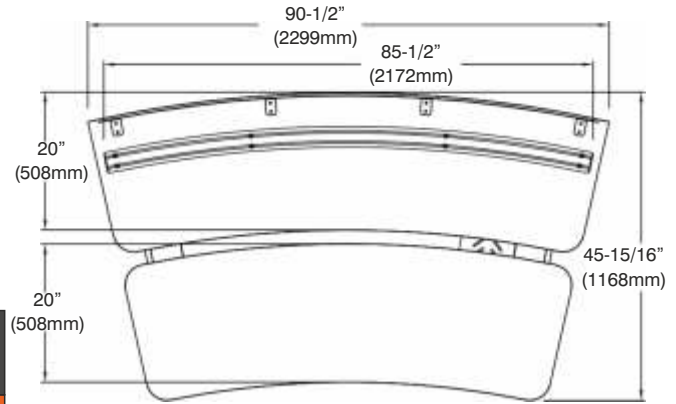

AURA Serisi- 2 Çift Oturmalı/Ayaklı Konsol

Model	Çalışma Yüzeyi Yüksekliği	Geniçlik	Derinlik
AU-S2-G	30"-46" (762-1168mm)	90-1/2" (2299mm)	45-15/16" (1168mm)
AU-S2-E	30"-46" (762-1168mm)	90-1/2" (2299mm)	45-15/16" (1168mm)

Aura Series-2 konsol ekstra geniş bir çalışma alanı sunar. Monitör montaj parçaları ayrı satılır. Sayfa 8'e bakınız

"Note: Model seçiminde 'G' Gazlı Kaldırma ve 'E' Elektrikli Kaldırma