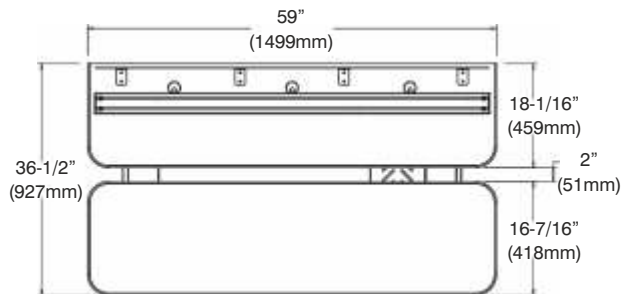

"Not: Model seçiminde 'G' Gazlı Lift & 'E' Elektrikli Lift"