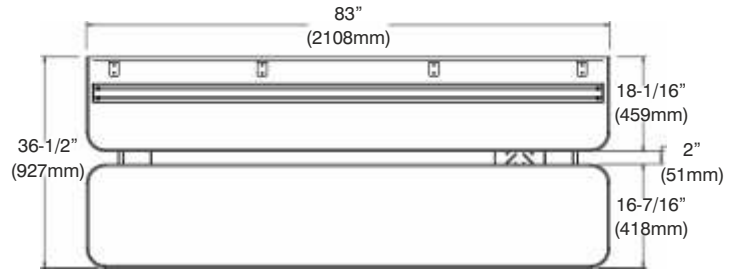

Seri-4

Rahat bir masa daha fazla üretkenlik demektir - Aura konsollarımız tam da bunu sağlar. Zindeliğinizi göz önünde bulunduruyoruz ve iş istasyonumuzu rahatınıza göre oturmanıza veya ayakta durmanıza izin verecek şekilde tasarladık.

AURA Serisi- 4 Çift Oturlu/Ayaklı Konsol

Model	Çalışma Yüzeyi Yüksekliği	Genişlik	Derinlik
AU-S4-1G	30"-46" (762-1168mm)	59" (1499mm)	36-1/2" (927mm)
AU-S4-1E	30"-46" (762-1168mm)	83" (2108mm)	36-1/2" (927mm)
AU-S4-2G	30"-46" (762-1168mm)	59" (1499mm)	36-1/2" (927mm)
AU-S4-2E	30"-46" (762-1168mm)	83" (2108mm)	36-1/2" (927mm)

Aura Serisi- 4 konsollar kompakt bir profil sunar. Monitör bağlantıları ayrı satılır. Sayfa 8'e bakınız