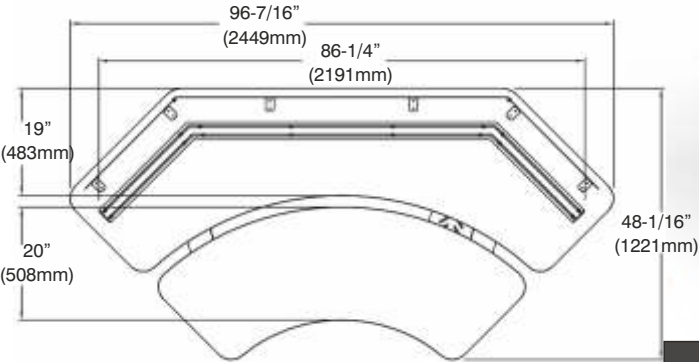

WERNER
Inventing Innovation...

AURA SERİ-3

Seri-3

Otur - Kalkmasalarımızda yükseklik ayarlanabilir. Operatör bunu kendi konforuna göre ayarlayabilir, bu da üretkenliği ve karlılığı artırır. Konforlu insanlar işlerini memnuniyetle yaparlar.

AURA Serisi- 3 Çift Oturlu/Ayaklı Konsol

Model	Çalışma Yüzeyi Yüksekliği	Genişlik	Derinlik
AU-S3-G	30"-46" (762-1168mm)	96-7/16" (2449mm)	48-1/16" (1221mm)
AU-S3-E	30"-46" (762-1168mm)	75-5/8" (1921mm)	44-5/8" (1133mm)

Aura Series-3 konsol kompakt 90° köşe konfigürasyonuna sahiptir. Monitör bağlantıları ayrı satılır. Sayfa 8'e bakın

"Not: Model seçiminde 'G' Gazlı Lift & 'E' Elektrikli Lift"