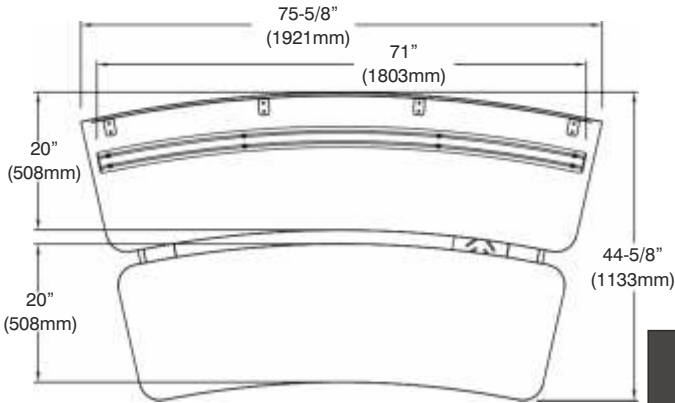

WERNER

Inventing Innovation...

AURA
SERİ-1

Seri-1

Kullanımı kolay gazlı kaldırma sistemimiz veya elektrikli kaldırıcımız ile sadece saniyeler içinde oturma pozisyonundan ayakta durma pozisyonuna geçin. Daha rahat pozisyonlardan iş istasyonunuza kontrolü geri getirin. Araştırmalar ayakta çalışmanın daha sağlıklı ve daha üretken bir alternatif olduğunu göstermiştir.

AURA Serisi-1 Çift Oturmalı/Ayaklı Konsol

Model	Çalışma Yüzeyi Yüksekliği	Genişlik	Derinlik
AU-S1-G	30"-46" (762-1168mm)	75-5/8" (1921mm)	44-5/8" (1133mm)
AU-S1-E	30"-46" (762-1168mm)	75-5/8" (1921mm)	44-5/8" (1133mm)

Aura Series - 1 konsol standardı belirler. Monitör bağlantıları ayrı satılır. Sayfa 8'e bakın.

"Not: 'Model seçiminde 'G' Gazlı Kaldırma ve 'E' Elektrikli Kaldırma